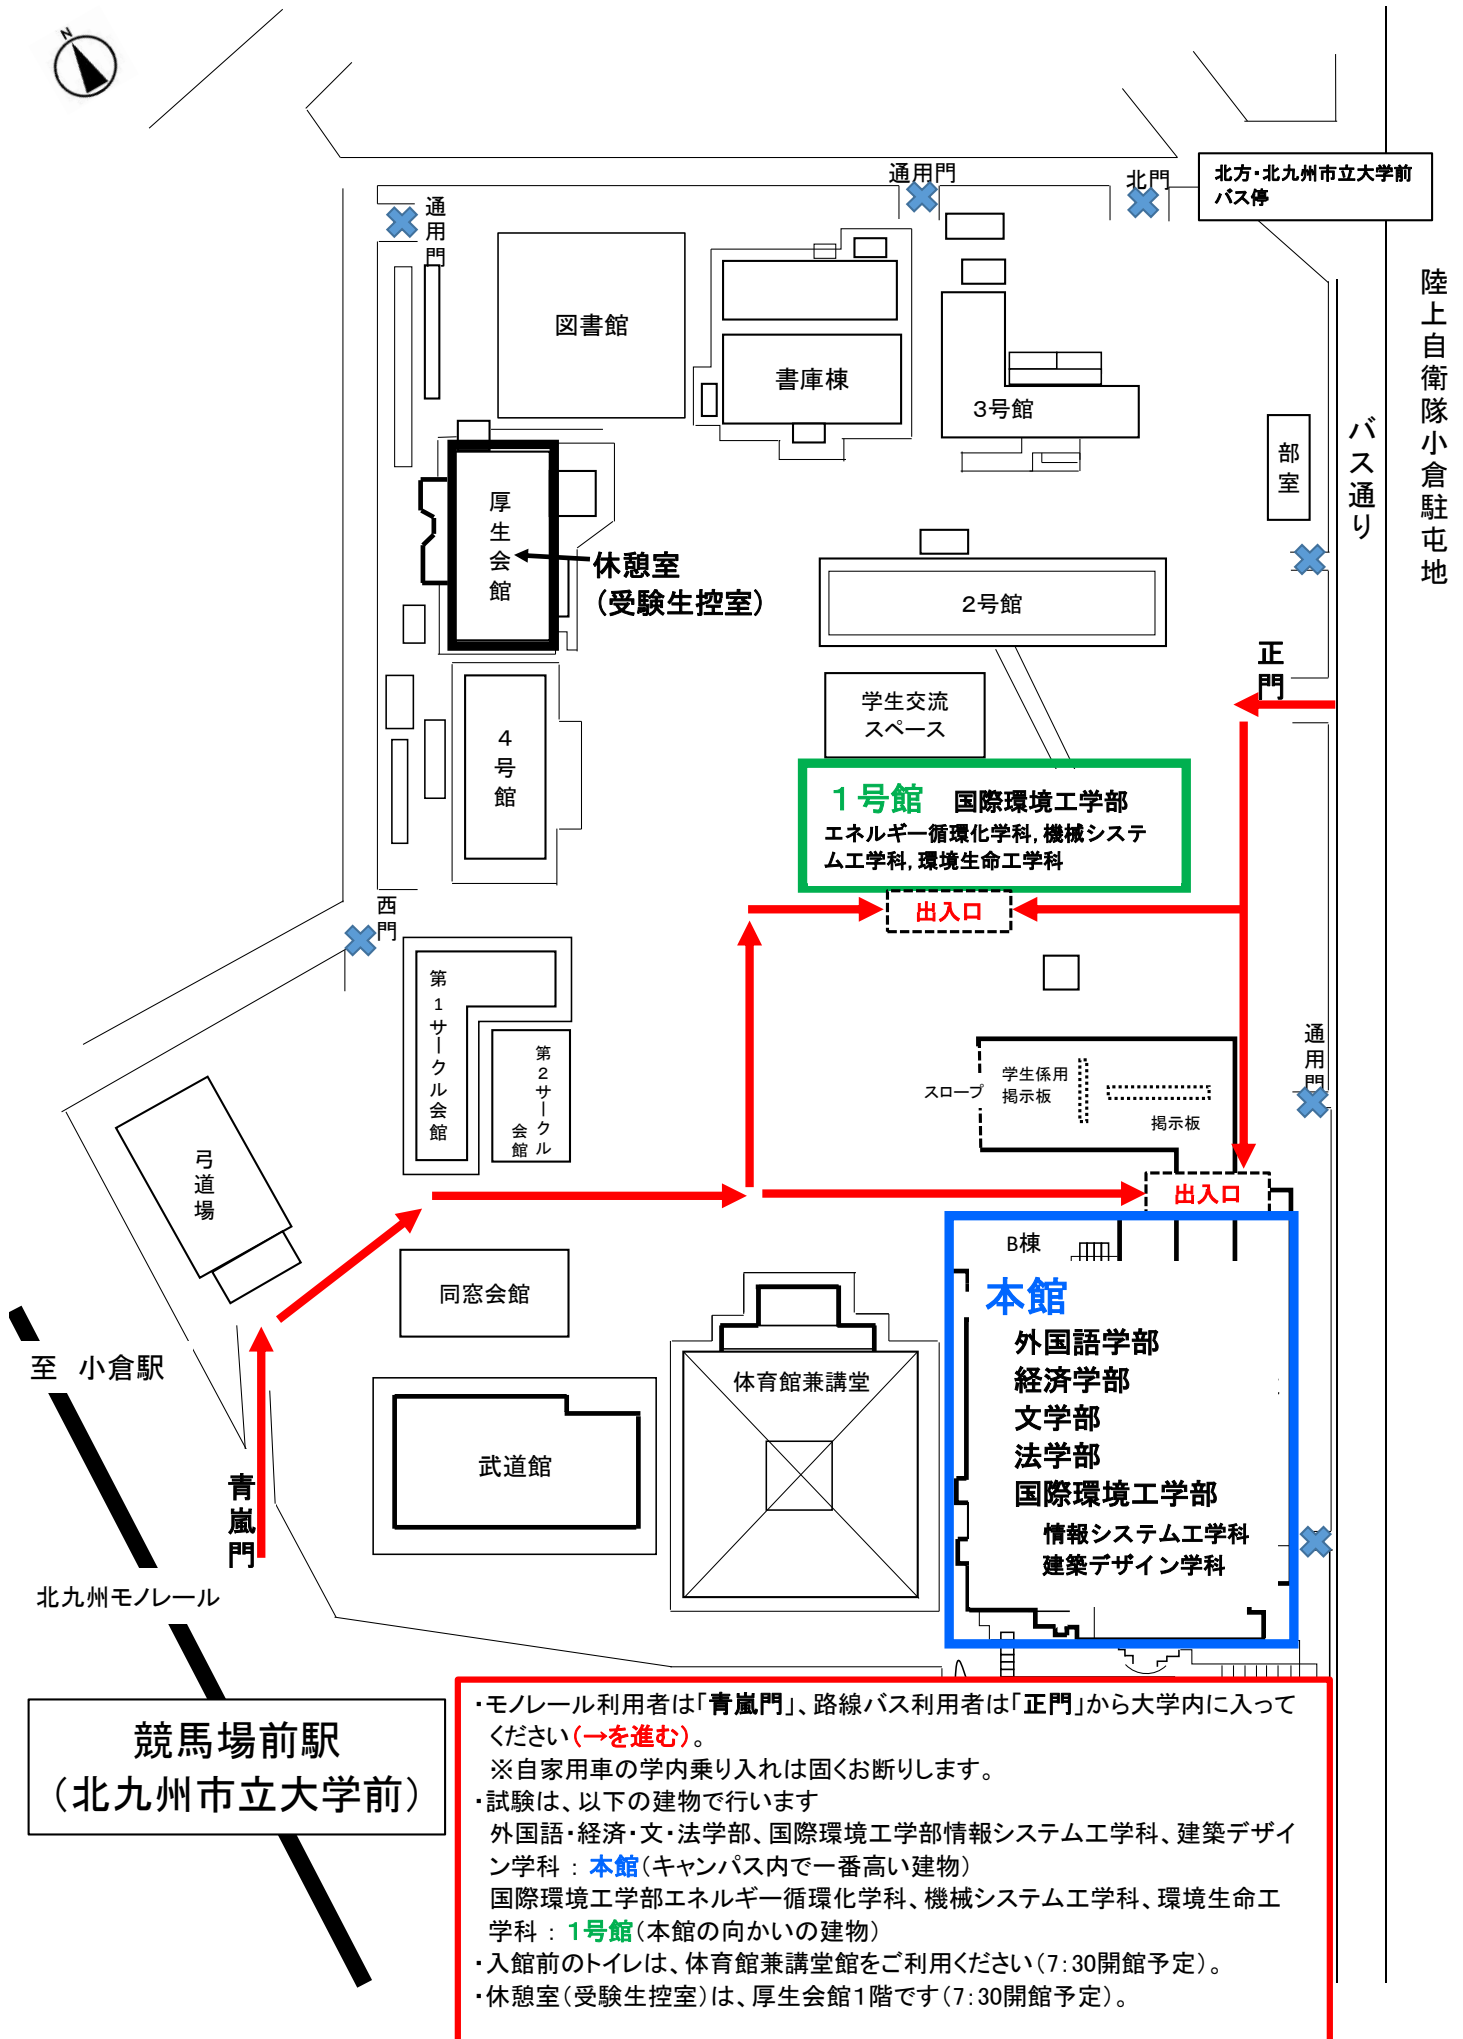

北九州市立大学北方キャンパス 施設案内図

- ・モノレール利用者は「青嵐門」、路線バス利用者は「正門」から大学内に入ってください(→を進む)。
- ※自家用車の学内乗り入れは固くお断りします。
- ・試験は、以下の建物で行います
外国語・経済・文・法学部、国際環境工学部情報システム工学科、建築デザイン学科：本館(キャンパス内で一番高い建物)
国際環境工学部エネルギー循環化学科、機械システム工学科、環境生命工学科：1号館(本館の向かいの建物)
- ・入館前のトイレは、体育館兼講堂館をご利用ください(7:30閉館予定)。
- ・休憩室(受験生控室)は、厚生会館1階です(7:30閉館予定)。